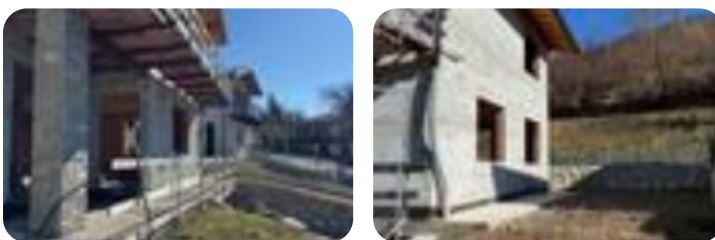

Rif.: 61030698

€ 465.000

Villa singola in vendita

Centro Valle Intelvi, via Pighini - San Fedele Intelvi

Tipologia:	ville
Superficie:	mq 150 ca.
Locali:	4
Sottotipologia:	villa singola

Questo immobile è esente da classe energetica

Centro Valle Intelvi - San Fedele - in posizione panoramica vendesi villa in costruzione di ca. 150mq. composta da 4 locali oltre doppi servizi. Giardino privato e box doppio. Possibilità di scegliere le finiture. Piano terra: soggiorno con cucina a vista, studio e bagno; Piano sottotetto: due camere, bagno e locale accessorio; Piano seminterrato: box doppio e cantina/locale tecnico.