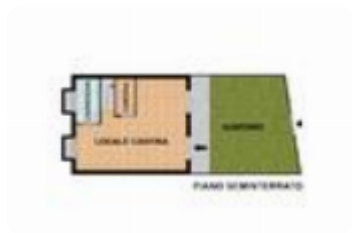

Rif.: 60847385

€ 215.000

Villa a schiera in vendita

Asso, Via A. De Gasperi

Tipologia:	ville
Superficie:	mq 165 ca.
Locali:	4
Sottotipologia:	villa a schiera
Spese Annuie:	€ 1.000
Bagni:	3
Balconi:	3
Posti auto:	1

Classe energetica: **F**

EP globale non rinnovabile: 220.82 kW h/m² anno

EP globale rinnovabile: 0.34 kW h/m² anno

EP invernale del fabbricato: ☹️

EP estiva del fabbricato: 😊

VILLETTA CENTRALE CON GIARDINO SU DUE LATI E DOPPIO INGRESSO. Loc. SCARENNA - L'immobile sorge in posizione tranquilla, all'interno di una residenza con giardino composta da villette a schiera ed appartamenti e consiste in una porzione di schiera centrale dotata di giardino privato su due lati, caratterizzata da un duplice ingresso. L'abitazione si sviluppa su tre livelli di 55 mq a piano – terra, primo e seminterrato – per complessivi 165 mq con la seguente composizione interna: PIANO TERRA: ingresso indipendente dal giardino privato recintato, soggiorno-pranzo con balcone coperto, cucina abitabile, antibagno e bagno di servizio finestrato; PIANO PRIMO: disimpegno, due camere da letto, locale studio, ampio bagno finestrato con doppio lavabo e vasca-doccia e due ampi balconi coperti cui si accede da tutte le camere; PIANO SEMINTERRATO: luminoso locale finestrato (esposto