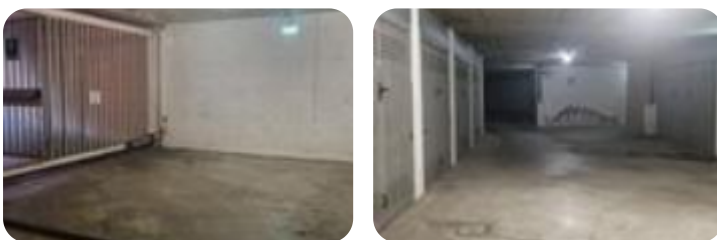

Rif.: 60973587

€ 20.000

Box / posti auto in vendita

Como, Largo Silo - Caserme

| | |
|------------------------|------------------|
| Tipologia: | box / posti auto |
| Superficie: | mq 15 ca. |
| Sottotipologia: | Box |
| Piano: | -2 |

Questo immobile è esente da classe energetica

Como Madruzzo: proponiamo in vendita comodo box autorimessa all'interno di un edificio residenziale.

Mappa

Scopri

Punta qui il tuo smartphone