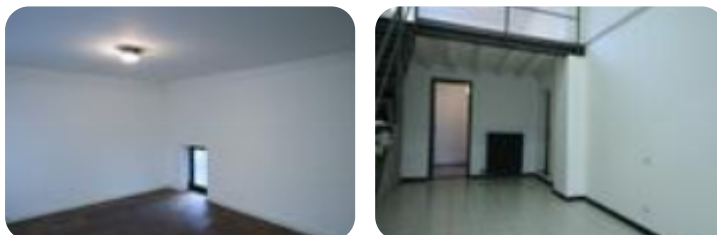

Rif.: 60887660

**€ 854 / mese**

**Multilocale in affitto**

**Como, Via Catenazzi - Ponte Chiasso**

<b>Tipologia:</b>	appartamenti
<b>Superficie:</b>	mq 55 ca.
<b>Sottotipologia:</b>	multilocale
<b>Spese Annue:</b>	€ 1.200
<b>Bagni:</b>	1

**Classe energetica:** 

**Prestazione energetica:** 151,43 kW h/m<sup>3</sup> anno

Ponte Chiasso: Situato in prossimità del confine svizzero, questo spazioso negozio offre una posizione strategica per il tuo business. La soluzione, di circa 55 mq, possiede un comodo soppalco che offre ulteriori opportunità di spazio. Caratteristiche Principali: Bagno privato incluso per la tua comodità e quella dei clienti. Magazzino incluso per lo stoccaggio efficiente delle merci. Ampia vetrina che offre visibilità e luminosità al tuo negozio. Ambiente adatto per una varietà di attività commerciali. Per maggiori dettagli o per organizzare una visita, non esitare a contattarci. Questa è un'opportunità unica per stabilire la tua attività in una posizione strategica vicino al confine svizzero.