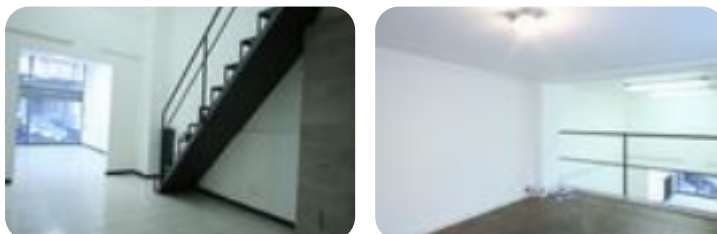

Rif.: 60887660

**€ 854 / mese**

**Multilocale in affitto**

**Como, Via Catenazzi - Ponte Chiasso**

<b>Tipologia:</b>	appartamenti
<b>Superficie:</b>	mq 55 ca.
<b>Sottotipologia:</b>	multilocale
<b>Spese Annue:</b>	€ 1.200
<b>Bagni:</b>	1

**Classe energetica:** 

**Prestazione energetica:** 151,43 kW h/m<sup>3</sup> anno

Ponte Chiasso: Situato in prossimità del confine svizzero, questo spazioso negozio offre una posizione strategica per il tuo business. La soluzione, di circa 55 mq, possiede un comodo soppalco che offre ulteriori opportunità di spazio. Caratteristiche Principali: Bagno privato incluso per la tua comodità e quella dei clienti. Magazzino incluso per lo stoccaggio efficiente delle merci. Ampia vetrina che offre visibilità e luminosità al tuo negozio. Ambiente adatto per una varietà di attività commerciali. Per maggiori dettagli o per organizzare una visita, non esitare a contattarci. Questa è un'opportunità unica per stabilire la tua attività in una posizione strategica vicino al confine svizzero.