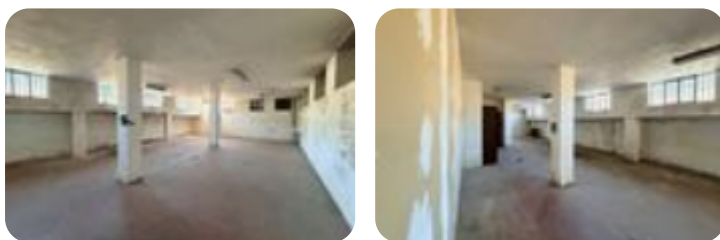

## Capannone in affitto

**Bra, Via Emilio Visconti Venosta - Bandito**

<b>Tipologia:</b>	capannone
<b>Superficie:</b>	mq 1.100 ca.
<b>Locali:</b>	5
<b>Sottotipologia:</b>	capannone
<b>Spese Annuie:</b>	€ 250

Questo immobile è esente da classe energetica

BRA: Capannone industriale con uffici in locazione in Frazione Bandito. Proponiamo in locazione capannone industriale di circa 1.100 mq complessivi, situato nella frazione Bandito di Bra, in posizione comoda ai principali collegamenti stradali. L'immobile è così composto: • circa 950 mq destinati a magazzino e/o area produttiva • circa 150 mq di zona uffici, ideale per attività amministrative e direzionali. La proprietà dispone di accesso indipendente, idoneo al transito e alla manovra di bilici, rendendo la soluzione particolarmente adatta ad attività logistiche oltre che a piccole produzioni. Libero da subito. Il canone di locazione non è soggetto a IVA. Si valutano esclusivamente aziende referenziate. Per maggiori informazioni o per organizzare una visita, contattare la nostra agenzia.