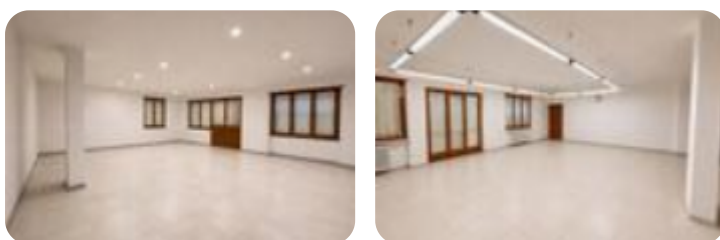

## Capannone in affitto

**Bra, Via Emilio Visconti Venosta - Bandito**

<b>Tipologia:</b>	capannone
<b>Superficie:</b>	mq 1.100 ca.
<b>Locali:</b>	5
<b>Sottotipologia:</b>	capannone
<b>Spese Annuie:</b>	€ 250

Questo immobile è esente da classe energetica

BRA: Capannone industriale con uffici in locazione in Frazione Bandito. Proponiamo in locazione capannone industriale di circa 1.100 mq complessivi, situato nella frazione Bandito di Bra, in posizione comoda ai principali collegamenti stradali. L'immobile è così composto: • circa 950 mq destinati a magazzino e/o area produttiva • circa 150 mq di zona uffici, ideale per attività amministrative e direzionali. La proprietà dispone di accesso indipendente, idoneo al transito e alla manovra di bilici, rendendo la soluzione particolarmente adatta ad attività logistiche oltre che a piccole produzioni. Libero da subito. Il canone di locazione non è soggetto a IVA. Si valutano esclusivamente aziende referenziate. Per maggiori informazioni o per organizzare una visita, contattare la nostra agenzia.