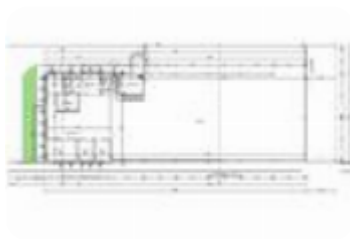

## Capannone in affitto

Savigliano, Via delle Ceramiche

<b>Tipologia:</b>	capannone
<b>Superficie:</b>	mq 800 ca.
<b>Locali:</b>	3
<b>Sottotipologia:</b>	capannone
<b>Spese Annue:</b>	€ 0

Questo immobile è esente da classe energetica