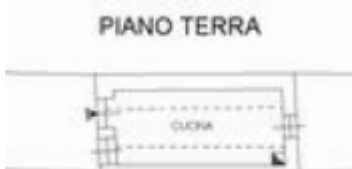

Rif.: 61211273

**€ 5.000****Rustico in vendita**

Verzuolo, Via Comba Ceresa - Rio Torto

|                        |                          |
|------------------------|--------------------------|
| <b>Tipologia:</b>      | rustici / cascine / case |
| <b>Superficie:</b>     | mq 55 ca.                |
| <b>Locali:</b>         | 2                        |
| <b>Sottotipologia:</b> | rustico                  |
| <b>Spese Annuie:</b>   | € 0                      |
| <b>Balconi:</b>        | 1                        |
| <b>Piano:</b>          | 1                        |

Classe energetica: **G**EP globale non rinnovabile: 345.72 kW h/m<sup>2</sup> annoEP globale rinnovabile: 75.98 kW h/m<sup>2</sup> anno

EP invernale del fabbricato: 😞

EP estiva del fabbricato: 😞

VERZUOLO – In Via Comba Ceresa, proponiamo in vendita terratetto semindipendente disposto su due livelli, collegati tra loro tramite scala esterna. L'immobile si presenta completamente da ristrutturare, offrendo possibilità di personalizzazione secondo le proprie esigenze, e si affaccia su un cortile interno comune. Completano la proprietà un terreno di circa 1.400 mq, ideale per chi desidera uno spazio esterno da valorizzare. Soluzione interessante come investimento.