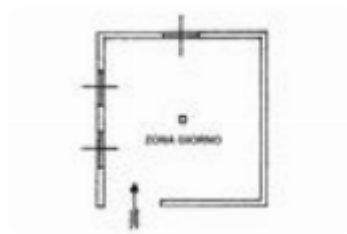

Rif.: 61033225

↓ € 176.000

€ 178.000 (-2%)

Casa indipendente in vendita Costigliole Saluzzo, Via Saluzzo

Tipologia:	rustici / cascine / case
Superficie:	mq 119 ca.
Locali:	4
Sottotipologia:	casa indipendente
Spese Annuie:	€ 0
Bagni:	2
Balconi:	1
Posti auto:	1
Piano:	1

Classe energetica: **E**

EP globale non rinnovabile: 265.45 kW h/m² anno

EP invernale del fabbricato: ☹️

EP estiva del fabbricato: ☹️

COSTIGLIOLE SALUZZO - Casa indipendente con ampio giardino privato. L'immobile è sviluppato su due livelli: al piano terra vi sono la zona giorno e un locale sgombero (lavanderia/dispensa/ripostiglio); l'accesso al primo piano può avvenire sia dall'esterno che tramite una scala a chiocciola interna ed è composto da tre camere da letto, di cui una con sfogo esterno sul balcone e un bagno finestrato. La soluzione è impreziosita dall'ampio giardino che circonda l'abitazione, ideale per trascorrere il tempo libero all'aperto, dotato di gazebo con zona barbecue, un