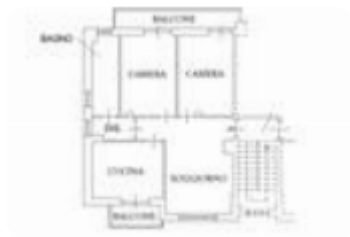

Classe energetica: **E**

EP globale non rinnovabile: 192.98 kW h/m<sup>2</sup> anno

EP invernale del fabbricato: ☹️

EP estiva del fabbricato: ☹️

VERZUOLO - In Via Provinciale Saluzzo, quadrilocale sito al terzo piano di uno stabile senza ascensore. L'ingresso avviene direttamente sul soggiorno, luminoso grazie alla presenza di un'ampia finestra. La cucina è abitabile ed è dotata di sfogo esterno sul primo balcone. Le camere da letto sono due, entrambe di ampie dimensioni e con sfogo esterno sul secondo balcone. Il bagno è finestrato e dotato di vasca. Il riscaldamento è centralizzato con le termovalvole. A completare la soluzione vi sono il box auto e la cantina. L'immobile viene dato in locazione da arredare.