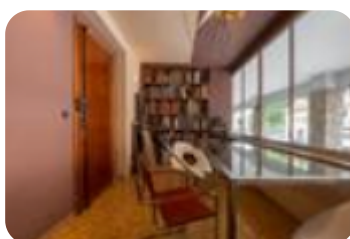

Rif.: 60765042

**€ 45.000**

**Multilocale in vendita**

Saluzzo, Via spielberg

<b>Tipologia:</b>	appartamenti
<b>Superficie:</b>	mq 38 ca.
<b>Locali:</b>	2
<b>Sottotipologia:</b>	multilocale
<b>Spese Annuie:</b>	€ 800
<b>Bagni:</b>	1
<b>Piano:</b>	1

**Classe energetica:** G

**Prestazione energetica:** 436,31 kW h/m<sup>2</sup> anno

SALUZZO in via Spielberg, posizione di forte passaggio e visibilità, ufficio al primo piano situato nel condominio 'Sant'Angelo'. Lo stabile è dotato di ascensore. L'immobile è composto da una sala attualmente adibita a sala attesa e da un secondo locale. Bagno in comune con gli altri uffici. Ripostiglio di pertinenza. La soluzione è locata fino alla data del 30/06/2026, quindi ideale ad uso investimento.