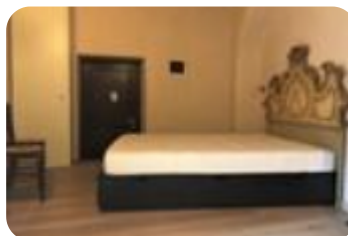

Rif.: 60705576

€ 500 / mese

Bilocale in affitto

Saluzzo, Via Griselda

Tipologia:	appartamenti
Superficie:	mq 50 ca.
Locali:	2
Sottotipologia:	2 locali
Spese Annue:	€ 0
Bagni:	1

Classe energetica: **F**EP globale non rinnovabile: 245.05 kW h/m² annoEP globale rinnovabile: 2.39 kW h/m² anno

EP invernale del fabbricato: 😊

EP estiva del fabbricato: 😊

SALUZZO in Via Griselda, appartamento nel centro storico servito nelle immediate vicinanze da tutti i servizi. Composto da soggiorno con angolo cottura, camera da letto matrimoniale e bagno con doccia. L'appartamento è disponibile da luglio 2024. Viene dato in locazione arredato. Ideale per periodi brevi. Nella cifra è compreso un forfait delle spese di luce e gas.