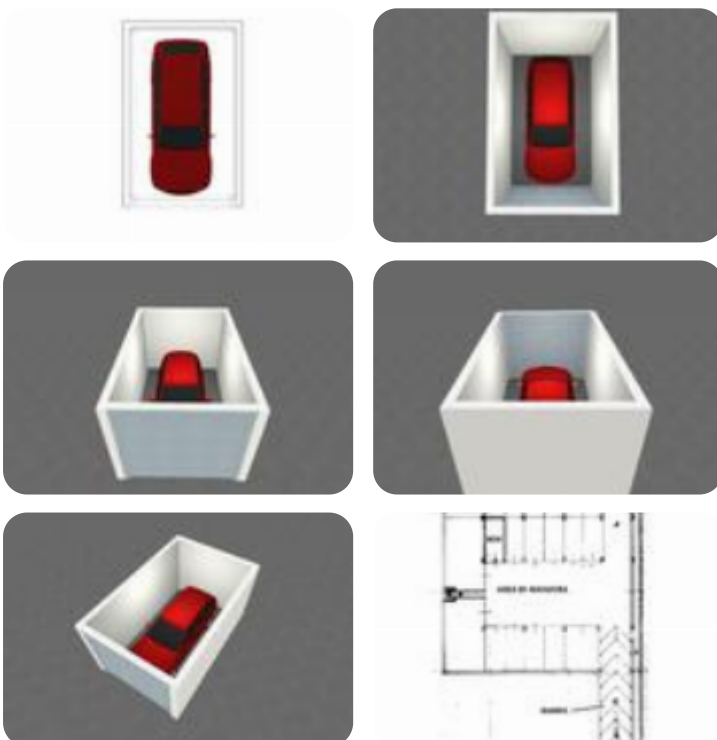

Rif.: 60561445

**€ 10.000**

**Box / posti auto in vendita**

Saluzzo, Via Marconi

<b>Tipologia:</b>	box / posti auto
<b>Superficie:</b>	mq 15 ca.
<b>Locali:</b>	1
<b>Sottotipologia:</b>	Box
<b>Spese Annuie:</b>	€ 0
<b>Box:</b>	1
<b>Posti auto:</b>	1
<b>Piano:</b>	-1

Questo immobile è esente da classe energetica

GARAGE IN CENTRO.SALUZZO in Via Marconi, zona Piazza XX Settembre, garage al piano

seminterrato.Singolo.Dotato di meccanismo di apertura automatica del cancello per ingresso autorimesse.Ampio spazio di manovra.Le spese annuali di gestione sono contenute.Maggiori informazioni in ufficio. Ogni agenzia è autonoma ed ha un proprio titolare.