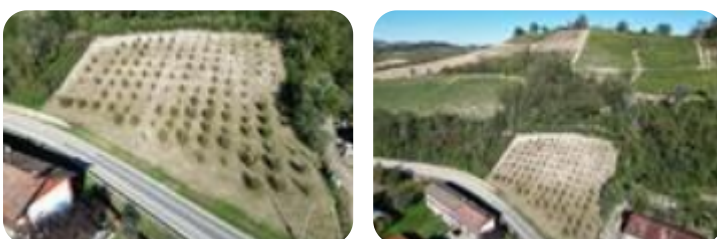

## Ter. agricolo in vendita

Alba, Strada dei Magliani - Scaparone

<b>Tipologia:</b>	terreno
<b>Superficie:</b>	mq 4.230 ca.
<b>Sottotipologia:</b>	ter. agricolo
<b>Spese Annue:</b>	€ 0

Questo immobile è esente da classe energetica

ALBA- A pochi chilometri dal centro di Alba, in Località Scaparone, Strada dei Magliani, terreno agricolo di circa 4230 metri quadrati coltivato a nocciole. La soluzione è facilmente raggiungibile da strada asfaltata.