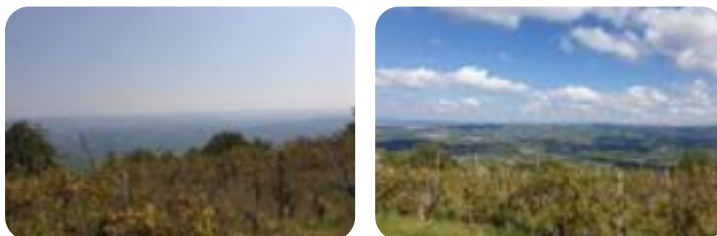

Rif.: 40359148

**€ 220.000****Ter. residenziale in vendita****La Morra, Borgata Gnesotti - Croera**

<b>Tipologia:</b>	terreno
<b>Superficie:</b>	mq 3.000 ca.
<b>Sottotipologia:</b>	ter. residenziale

Questo immobile è esente da classe energetica

Il terreno edificabile si trova in posizione panoramica con vista sulle colline e sui vigneti nel Comune di La Morra, in Borgata Gnesotti a pochi minuti dal centro del paese. Il terreno misura circa 3.000 metri di media pendenza con esposizione ad est. La metratura realizzabile sul fondo è molto ampia tale da consentire la costruzione di due unità private oppure una sola di grandi dimensioni. Il terreno ben si presta anche per l'eventuale impianto di un vigneto di Nebbiolo da Barolo, essendo all'interno dei confini del Consorzio.