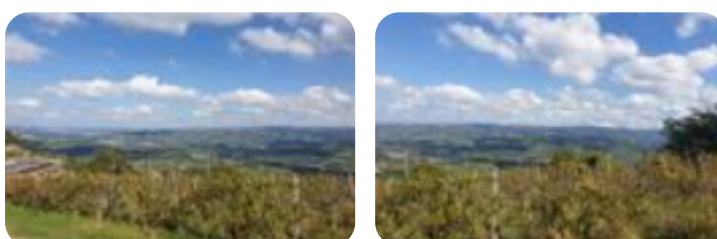

Rif.: 40359148

**€ 220.000****Ter. residenziale in vendita****La Morra, Borgata Gnesotti - Croera**

<b>Tipologia:</b>	terreno
<b>Superficie:</b>	mq 3.000 ca.
<b>Sottotipologia:</b>	ter. residenziale

Questo immobile è esente da classe energetica

Il terreno edificabile si trova in posizione panoramica con vista sulle colline e sui vigneti nel Comune di La Morra, in Borgata Gnesotti a pochi minuti dal centro del paese. Il terreno misura circa 3.000 metri di media pendenza con esposizione ad est. La metratura realizzabile sul fondo è molto ampia tale da consentire la costruzione di due unità private oppure una sola di grandi dimensioni. Il terreno ben si presta anche per l'eventuale impianto di un vigneto di Nebbiolo da Barolo, essendo all'interno dei confini del Consorzio.