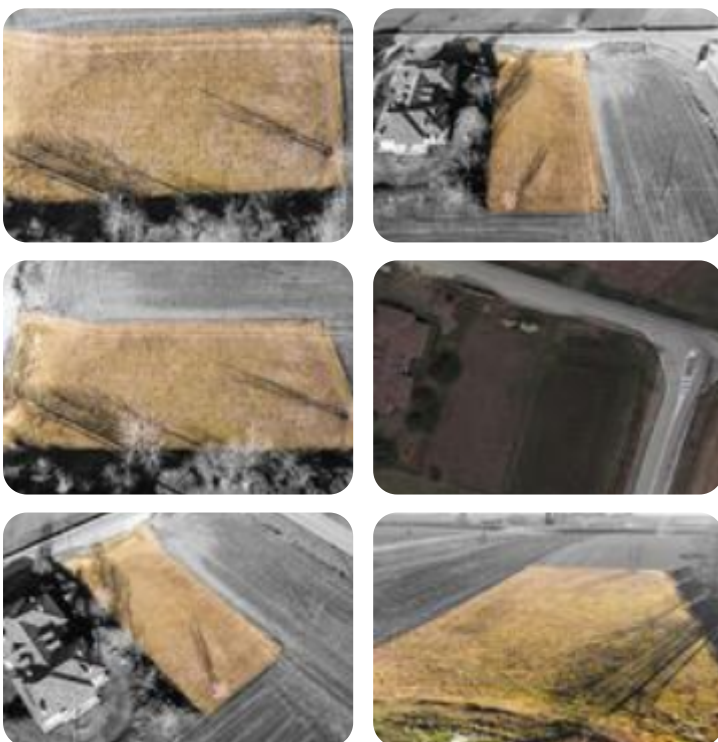

Ter. residenziale in vendita

Fossano, Frazione Loreto - Loreto

Tipologia:	terreno
Superficie:	mq 1.650 ca.
Sottotipologia:	ter. residenziale
Spese Annue:	€ 0

Questo immobile è esente da classe energetica

Il terreno residenziale, situato in un'ottima posizione, è comodo all'ingresso dell'autostrada e del raccordo che porta a Fossano in 5 minuti. Il lotto, da urbanizzare, è di circa 1650mq, la sua potenzialità edificatoria permette la costruzione di una villetta indipendente con giardino di pertinenza ed un fabbricato da destinare a box auto