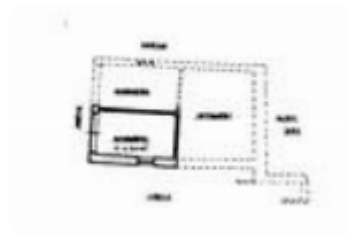

Rif.: 61193995

↓ € 45.000

€ 50.000 (-10%)

Box / posti auto in vendita

Savigliano, Via Giuseppe Garibaldi - Centro

Tipologia:	box / posti auto
Superficie:	mq 16 ca.
Sottotipologia:	Box
Spese Annue:	€ 0

Questo immobile è esente da classe energetica

SAVIGLIANO - In posizione centrale a Savigliano, comoda a tutti i principali servizi e vie di accesso, proponiamo in vendita autorimessa situata al piano terra di uno stabile ben tenuto. Il box si presenta in buone condizioni, con facile accesso e spazio di manovra agevole. Ideale sia come posto auto coperto, sia come deposito/magazzino. Soluzione perfetta per chi vive o lavora in centro e necessita di un comodo spazio per il parcheggio, sempre più raro in zona. Disponibilità immediata.

Mappa

Scopri

Punta qui il tuo smartphone