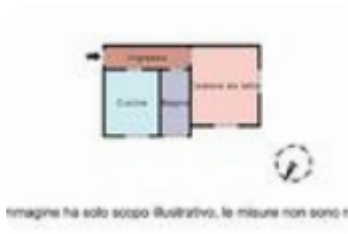

Rif.: 61015573

↓ € 39.000

€ 45.000 (-14%)

Bilocale in vendita

Chieti, Via Tommaso di Petta

Tipologia:	appartamenti
Superficie:	mq 58 ca.
Locali:	2
Sottotipologia:	2 locali
Spese Annuie:	€ 300
Bagni:	1

Classe energetica: G

EP globale non rinnovabile: 145.21 kW h/m² anno

EP globale rinnovabile: 3.50 kW h/m² anno

EP invernale del fabbricato: ☹️

EP estiva del fabbricato: ☹️

CHIETI: Nelle immediate vicinanze del centro storico appartamento situato al piano terra. Contattaci per avere maggiori informazioni. Proponiamo in vendita una soluzione sita in via Tommaso di Petta, in prossimità di Piazza Garibaldi, una zona strategica e ben servita da attività commerciali, mezzi pubblici e servizi di prima necessità. L'immobile vede la seguente distribuzione interna: ingresso, cucina abitabile, luminosa camera matrimoniale e infine un bagno finestrato con vasca. Soluzione ideale per single, coppie o investitori alla ricerca di un immobile o di un locale ad uso ufficio in una posizione centrale e ben collegata. Se per acquistare la tua nuova casa hai bisogno di vendere il tuo attuale immobile contattaci per una consulenza con valutazione gratuita e senza impegno. Non perdere l'opportunità di acquistare la tua casa, contattaci per avere maggiori informazioni! Per restare sempre aggiornati seguici anche su: #Facebook: Gruppo Immobiliare Chieti Centro #Instagram: Agenzia Tecnocasa Chieti