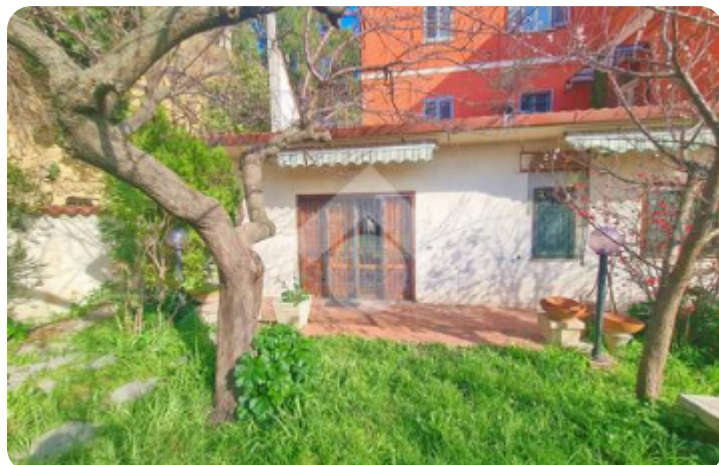

## Casa semindipendente in vendita Chieti, Via Carlo Madonna

<b>Tipologia:</b>	rustici / cascine / case
<b>Superficie:</b>	mq 108 ca.
<b>Locali:</b>	3
<b>Sottotipologia:</b>	casa semindipendente
<b>Spese Annuie:</b>	€ 0
<b>Bagni:</b>	1

Classe energetica: 

EP globale non rinnovabile: 104.21 kW h/m<sup>2</sup> anno

EP globale rinnovabile: 3.50 kW h/m<sup>2</sup> anno

EP invernale del fabbricato: 

EP estiva del fabbricato: 

CHIETI: a pochi passi da Piazza San Giustino, soluzione con giardino privato e taverna. Contattaci per avere maggiori informazioni. In zona strategica, proponiamo in vendita immobile con ingresso indipendente e dépendance. La soluzione vede la seguente distribuzione interna: dall'ingresso ci accoglie un ampio soggiorno con camino, sala da pranzo, cucina abitabile, due camere da letto, bagno finestrato con box doccia e infine una taverna. Chiude la composizione un giardino di circa 100 mq, una dépendance di circa 30 mq e un locale di sgombero. Ottima soluzione ad uso residenziale vista la