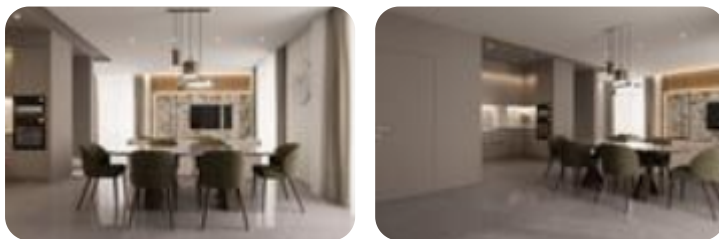

Rif.: 61199750

**€ 430.000**

**Villa a schiera d'angolo in vendita**  
 Sant'Arpino, Via Alessandro Volta

<b>Tipologia:</b>	ville
<b>Superficie:</b>	mq 180 ca.
<b>Sottotipologia:</b>	villa a schiera d'angolo
<b>Bagni:</b>	2
<b>Balconi:</b>	2
<b>Box:</b>	2
<b>Posti auto:</b>	1
<b>Piano:</b>	2

Questo immobile è esente da classe energetica

Proponiamo in vendita una splendida villa in corso di costruzione, pensata per offrire indipendenza, comfort e massima possibilità di personalizzazione, ideale per chi desidera una casa su misura. La soluzione si sviluppa su due livelli, per una superficie di circa 65 mq per piano. Il piano rialzato è dedicato alla zona giorno, composta da un ampio e luminoso salone con cucina a vista e bagno, uno spazio moderno e accogliente perfetto per la vita quotidiana e per ricevere ospiti. Il primo piano ospita la zona notte, con tre camere da letto ben distribuite e un bagno, garantendo funzionalità e privacy per tutta la famiglia. A completare la proprietà troviamo un lastrico solare, ideale da valorizzare come area relax o zona panoramica, un giardino privato di circa 80 mq perfetto per momenti all'aperto, oltre a un comodo box auto di ben 50 mq e una spaziosa taverna di circa 60 mq, ambienti versatili da adattare a ogni esigenza (zona hobby, palestra, area living aggiuntiva). Elemento distintivo dell'immobile è la totale possibilità di personalizzazione, che consente di scegliere finiture, distribuzione interna e dettagli, creando una casa realmente unica e su misura. Una soluzione [...]