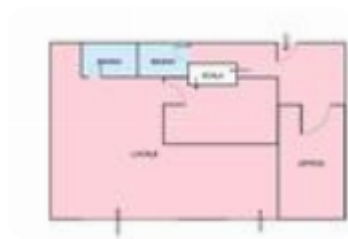

Rif.: 60980066

↓ € 600 / mese

€ 700 (-15%)

Box / posti auto in affitto

Aversa, Piazza Principe Amedeo - Aversa Centro

Tipologia:	box / posti auto
Superficie:	mq 67 ca.
Locali:	3
Sottotipologia:	Box
Spese Annue:	€ 0
Bagni:	2

Classe energetica: **G**

EP globale non rinnovabile: 222.00 kW h/m² anno

EP globale rinnovabile: 222.00 kW h/m² anno

EP invernale del fabbricato: 😊

EP estiva del fabbricato: 😊

Locale Commerciale in Affitto nel Cuore di Aversa - Piazza Principe Amedeo
Nel pieno centro di Aversa proponiamo in affitto un locale commerciale di circa 70 mq, situato in un elegante palazzo recentemente ristrutturato. Entrando, si viene accolti in un'ampia sala d'ingresso, luminosa e ariosa grazie alla doppia vetrina fronte strada, che assicura massima visibilità e un costante passaggio di persone. La sala principale è già dotata di un pratico bancone con vetro divisorio, perfetto per chi necessita di un'area di accoglienza o un punto vendita funzionale e ben organizzato. Alle spalle della sala, si trova un comodo ufficio riservato, ideale per gestire l'attività in tutta tranquillità. Il locale è inoltre dotato di due servizi, pensati per garantire comfort e praticità sia al personale che ai clienti. Questa soluzione è ideale per chi cerca un ambiente di rappresentanza nel cuore pulsante di Aversa, adatto a qualsiasi tipo di attività commerciale, negozio o studio professionale. La