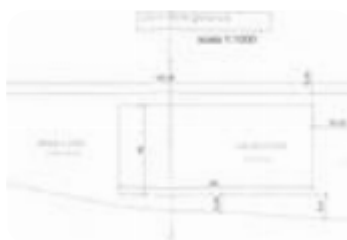

Rif.: 61226508

€ 80.000

Terreno in vendita

Giano Vetusto, Strada provinciale - Pozzillo

Tipologia:	terreno
Superficie:	mq 6.900 ca.
Locali:	1
Sottotipologia:	terreno
Spese Annuie:	€ 0
Posti auto:	60

Classe energetica: E

EP globale non rinnovabile: 123.00 kW h/m² anno

EP globale rinnovabile: 0.00 kW h/m² anno

EP invernale del fabbricato: 😊

EP estiva del fabbricato: 😊

Nel comune di Giano Vetusto, nella località di Pozzillo sulla SP307, è disponibile un'opportunità unica per chi cerca un investimento strategico per attività produttive. Questo terreno si trova a soli 10 minuti dal casello autostradale di Capua, in una nuova zona industriale. La proprietà offre la possibilità di costruire un capannone di 2900 mq con un'altezza di 6 metri, ideale per diverse tipologie di produzione. Il lotto si compone di un terreno industriale di 6900mq e oltre la provinciale un pezzo di fronte di 600mq zona agricola.

Mappa

Scopri

Punta qui il tuo smartphone