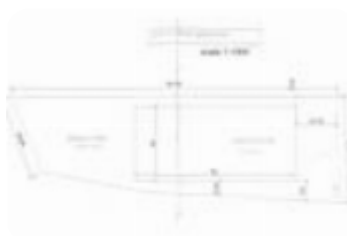

Rif.: 61226508

€ 80.000

Terreno in vendita

Giano Vetusto, Strada provinciale - Pozzillo

Tipologia:	terreno
Superficie:	mq 6.900 ca.
Locali:	1
Sottotipologia:	terreno
Spese Annuie:	€ 0
Posti auto:	60

Classe energetica: E

EP globale non rinnovabile: 123.00 kW h/m² anno

EP globale rinnovabile: 0.00 kW h/m² anno

EP invernale del fabbricato: 😊

EP estiva del fabbricato: 😊

Nel comune di Giano Vetusto, nella località di Pozzillo sulla SP307, è disponibile un'opportunità unica per chi cerca un investimento strategico per attività produttive. Questo terreno si trova a soli 10 minuti dal casello autostradale di Capua, in una nuova zona industriale. La proprietà offre la possibilità di costruire un capannone di 2900 mq con un'altezza di 6 metri, ideale per diverse tipologie di produzione. Il lotto si compone di un terreno industriale di 6900mq e oltre la provinciale un pezzo di fronte di 600mq zona agricola.