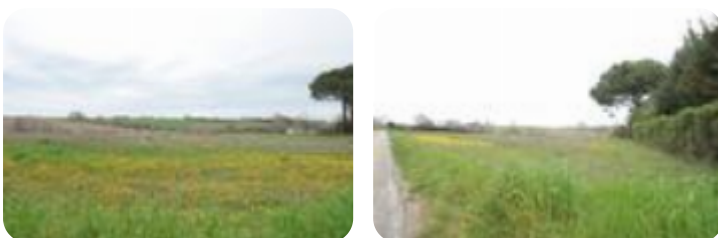

Rif.: 61031120

€ 42.000

Ter. agricolo in vendita

Termoli, Contrada Colle Scalera - Litorale Nord

Tipologia:	terreno
Superficie:	mq 11.320 ca.
Sottotipologia:	ter. agricolo
Spese Annuie:	€ 0

Questo immobile è esente da classe energetica

Tecnocasa Termoli: Terreno agricolo in vendita in Contrada Colle Scalera. Contattaci per ulteriori informazioni! In Contrada Colle Scalera proponiamo in vendita terreno agricolo di circa 11.320 mq posizionato su strada principale. Caratteristiche del terreno: - Posizione privilegiata in una delle zone più richieste; - Facile accesso alle principali strade e servizi; - Passaggio di fibra ottica; - Allacci di irrigazione e corrente elettrica. Il terreno è pianeggiante, posizionato in una zona in forte crescita, dove recentemente si sono sviluppate diverse strutture ricettive. Contattaci per fissare il tuo appuntamento gratuito. L'immobile è visibile con altri contenuti anche su Facebook: cerca 'Agenzia Tecnocasa Termoli Corso Nazionale' e clicca MI PIACE.