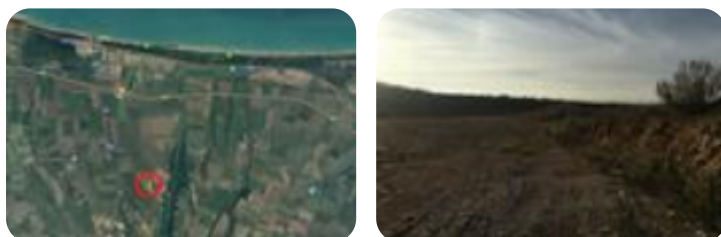

Rif.: 60732179

Informazioni in agenzia

Ter. agricolo in vendita

Chieuti, Contrada Viarelle

| | |
|------------------------|---------------|
| Tipologia: | terreno |
| Superficie: | mq 4.000 ca. |
| Sottotipologia: | ter. agricolo |
| Spese Annuie: | € 0 |

Classe energetica: Classe energetica non dichiarata

Prestazione energetica: 98 kW h/m² anno

Chieuti (FG) Via Contrada ViarellePoponiamo in vendita terreno e cava di inertiRaggiungibile tramite la strada comunale Inforneria di Maresca.Composta da 4.000 mq totali.Per informazioni contattare il 3401768358Chieuti (FG) Via Contrada ViarelleWe offer land and aggregate quarry for saleIt can be reached via the Inforneria di Maresca municipal road.Composed of 4,000 square meters in total.For information contact 3401768358