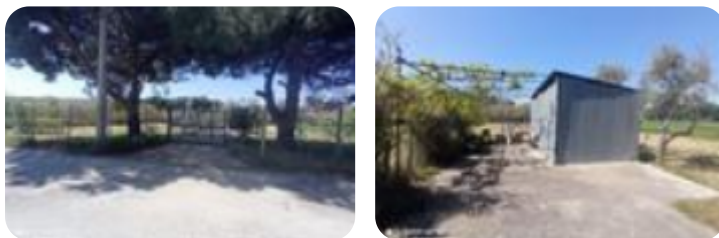

Rif.: 60590503

€ 89.000

Ter. residenziale in vendita

Campomarino, Via Kennedy - Lido
 Campomarino

Tipologia:	terreno
Superficie:	mq 12.178 ca.
Sottotipologia:	ter. residenziale
Spese Annuie:	€ 0

Questo immobile è esente da classe energetica

Campomarino Lido: Proponiamo in vendita due terreni vendibili separatamente: 1) terreno situato in Via Kennedy, (ZONA PORTICCIOLO) Terreno di 10.000 mq con piante di ulivo Con prezzo 89.000 euro 2) terreno in Via delle Gardenie di 3.000 mq. Con prezzo 69.000 euro TERRENI IN ZONA EDIFICABILE SIA COMMERCIALE CHE RESIDENZIALE. Campomarino Lido: We offer for sale two lands that can be sold separately: 1) land located in Via Kennedy, (PORTICCIOLO AREA) Land of 10,000 square meters. With price 89,000 euros 2) land in Via delle Gardenie of 3,000 square meters. With price 69,000 euros LANDS IN BOTH COMMERCIAL AND RESIDENTIAL BUILDING AREA.