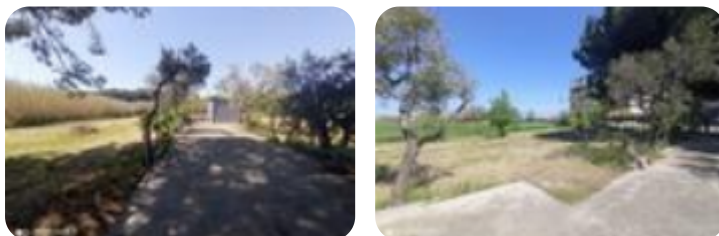

Rif.: 60590503

€ 89.000

Ter. residenziale in vendita

Campomarino, Via Kennedy - Lido
 Campomarino

Tipologia:	terreno
Superficie:	mq 12.178 ca.
Sottotipologia:	ter. residenziale
Spese Annuie:	€ 0

Questo immobile è esente da classe energetica

Campomarino Lido: Proponiamo in vendita due terreni vendibili separatamente: 1) terreno situato in Via Kennedy, (ZONA PORTICCIOLO) Terreno di 10.000 mq con piante di ulivo Con prezzo 89.000 euro 2) terreno in Via delle Gardenie di 3.000 mq. Con prezzo 69.000 euro TERRENI IN ZONA EDIFICABILE SIA COMMERCIALE CHE RESIDENZIALE. Campomarino Lido: We offer for sale two lands that can be sold separately: 1) land located in Via Kennedy, (PORTICCIOLO AREA) Land of 10,000 square meters. With price 89,000 euros 2) land in Via delle Gardenie of 3,000 square meters. With price 69,000 euros LANDS IN BOTH COMMERCIAL AND RESIDENTIAL BUILDING AREA.