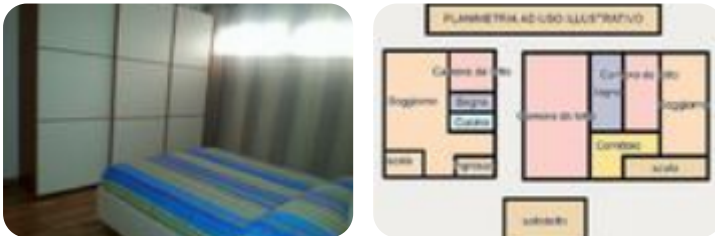

Rif.: 60521606

€ 139.000

Porzione di bifamiliare in vendita

Campomarino, Corso Skanderberg - Lido Campomarino

Tipologia:	ville
Superficie:	mq 130 ca.
Locali:	7
Sottotipologia:	porzione di bifamiliare
Spese Annue:	€ 0
Bagni:	2
Balconi:	1
Piano:	1

Classe energetica: F

EP globale non rinnovabile: 98.00 kW h/m² anno

EP globale rinnovabile: 34.00 kW h/m² anno

EP invernale del fabbricato: ☹️

EP estiva del fabbricato: ☹️

TECNOCASA CAMPOMARINO; Soluzione indipendente su tre livelli al centro del Paese. Contattaci per ulteriori informazioni. A Campomarino Paese in Corso Skanderberg, proponiamo in vendita soluzione indipendente su tre livelli. Ingresso su balconcino che porta al piano terra dove troviamo ampio soggiorno con cucinotto separato, camera da letto e servizio igienico con box doccia. Scalinata che porta al primo piano dove abbiamo un corridoio che porta all'ampia cucina, due camere da letto, ripostiglio e servizio igienico con box doccia. Seconda scalinata che porta al