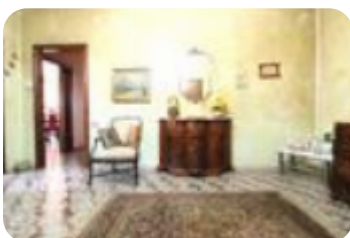

Rif.: 61209869

€ 99.000

6 locali in vendita

Ripalimosani, Via Bartolomeo Camardo

Tipologia:	appartamenti
Superficie:	mq 210 ca.
Locali:	6
Sottotipologia:	6 locali
Spese Annuie:	€ 0
Bagni:	2
Balconi:	2
Piano:	2

Classe energetica: G

EP globale non rinnovabile: 108.38 kW h/m² anno

EP globale rinnovabile: 108.38 kW h/m² anno

EP invernale del fabbricato: 😞

EP estiva del fabbricato: 😞

APPARTAMENTO DI AMPIA METRATURA. NUDA PROPRIETA'. Nel comune di Ripalimosani, proponiamo in vendita un ampio appartamento di 210 mq situato al piano alto di un edificio civile costruito nel 1977. L'immobile si apre su un accogliente ingresso che conduce a una spaziosa cucina dotata di camino, ideale per momenti conviviali, e un balcone perimetrale che offre una piacevole vista esterna. Il soggiorno, luminoso e ben distribuito, rappresenta il cuore della zona giorno. La zona notte comprende quattro camere da letto, perfette per ospitare una famiglia numerosa o per chi necessita di spazi aggiuntivi per studio o hobby. Completano la proprietà due bagni, uno con doccia e l'altro con vasca, garantendo comfort e praticità. Questa soluzione abitativa si distingue per la sua generosa metratura e la disposizione funzionale degli ambienti, offrendo un'opportunità unica per chi cerca spazio e