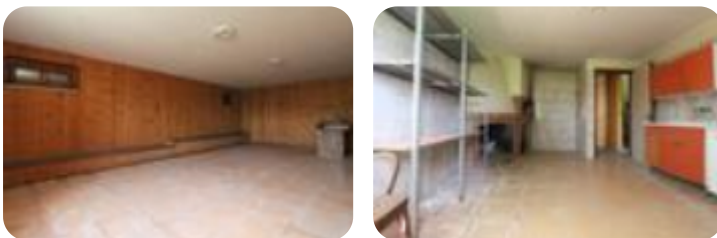

Rif.: 60773114

**€ 159.000**

**Villa singola in vendita**  
 San Polo Matese, Contrada sorbo

<b>Tipologia:</b>	ville
<b>Superficie:</b>	mq 375 ca.
<b>Locali:</b>	8
<b>Sottotipologia:</b>	villa singola
<b>Spese Annuie:</b>	€ 0
<b>Bagni:</b>	5
<b>Balconi:</b>	1
<b>Box:</b>	2
<b>Posti auto:</b>	1
<b>Piano:</b>	3

Classe energetica: **G**

Prestazione energetica: 168 kW h/m<sup>2</sup> anno

San Polo Matese :Proponiamo in vendita un villino dislocato su più livelli con giardino circostante.Al piano terra troviamo la tavernetta con camino, bagno e cantina.I piani superiori sono composti da una zona giorno composta da ingresso, ampio salone, cucina con balcone , studio e due bagni; la zona notte è composta da 5 camere da letto e due bagni.A completare l'unità immobiliare due garage di cui uno con soppalco e 2 ettari di terreno.Ideale per più nuclei familiari in quanto l'immobile presenta tre ingressi.VISIONABILE TUTTI I GIORNI PREVIO AVVISO TELEFONICO. CONTATTARE IL SEGUENTE NUMERO 328 0224666 OPPURE INVIACI UN'E-MAIL A cbcc0@UN