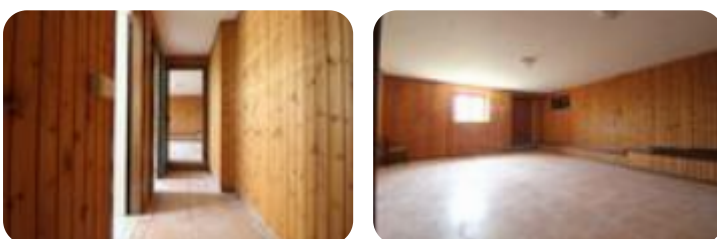

Rif.: 60773114

**€ 159.000**

**Villa singola in vendita**  
 San Polo Matese, Contrada sorbo

<b>Tipologia:</b>	ville
<b>Superficie:</b>	mq 375 ca.
<b>Locali:</b>	8
<b>Sottotipologia:</b>	villa singola
<b>Spese Annuie:</b>	€ 0
<b>Bagni:</b>	5
<b>Balconi:</b>	1
<b>Box:</b>	2
<b>Posti auto:</b>	1
<b>Piano:</b>	3

Classe energetica: **G**

Prestazione energetica: 168 kW h/m<sup>2</sup> anno

San Polo Matese :Proponiamo in vendita un villino dislocato su più livelli con giardino circostante.Al piano terra troviamo la tavernetta con camino, bagno e cantina.I piani superiori sono composti da una zona giorno composta da ingresso, ampio salone, cucina con balcone , studio e due bagni; la zona notte è composta da 5 camere da letto e due bagni.A completare l'unità immobiliare due garage di cui uno con soppalco e 2 ettari di terreno.Ideale per più nuclei familiari in quanto l'immobile presenta tre ingressi.VISIONABILE TUTTI I GIORNI PREVIO AVVISO TELEFONICO. CONTATTARE IL SEGUENTE NUMERO 328 0224666 OPPURE INVIACI UN'E-MAIL A cbcc0@UN