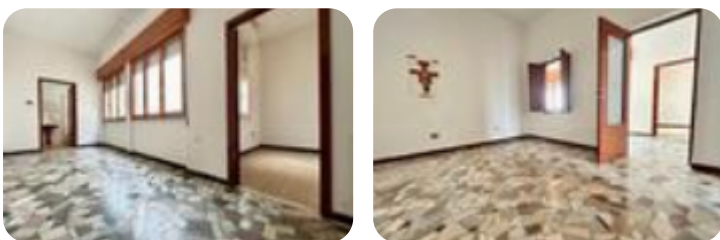

Rif.: 60816851

€ 90.000

Casa semindipendente in vendita
 Monserrato, Via Cixerri

Tipologia:	rustici / cascine / case
Superficie:	mq 131 ca.
Locali:	4
Sottotipologia:	casa semindipendente
Bagni:	1
Terrazzi:	1
Piano:	1

Classe energetica: G

EP globale non rinnovabile: 185.00 kW h/m² anno

EP globale rinnovabile: 185.00 kW h/m² anno

EP invernale del fabbricato: 😞

EP estiva del fabbricato: 😞

In una traversa di via Giulio Cesare, precisamente in via Cixerri, proponiamo in vendita un' ampia casa semindipendente tipologia quadrivano di 130mq al 1° e ultimo piano da ristrutturare con una terrazzin a livello e il lastrico solare.