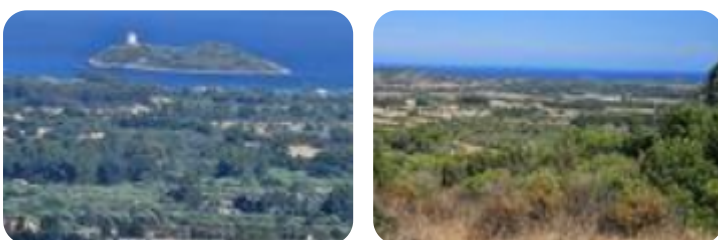

Rif.: 61234079

€ 60.000

Ter. agricolo in vendita

Villa San Pietro, Strada vicinale medau becciu

Tipologia:	terreno
Superficie:	mq 31.040 ca.
Sottotipologia:	ter. agricolo
Spese Annu:	€ 0

Questo immobile è esente da classe energetica

Vendesi terreno agricolo non edificabile situato in Strada Vicinale Medau Becciu, nel comune di Villasanpietro, in una posizione tranquilla e panoramica. Il terreno gode di una splendida vista mare e di un'ottima esposizione, caratteristiche che lo rendono ideale per attività agricole, coltivazioni, impianto di uliveti, frutteti o altre produzioni tipiche del territorio. La zona è facilmente accessibile e immersa nella natura, perfetta per chi cerca uno spazio da dedicare all'agricoltura o al tempo libero in un contesto di grande valore paesaggistico.