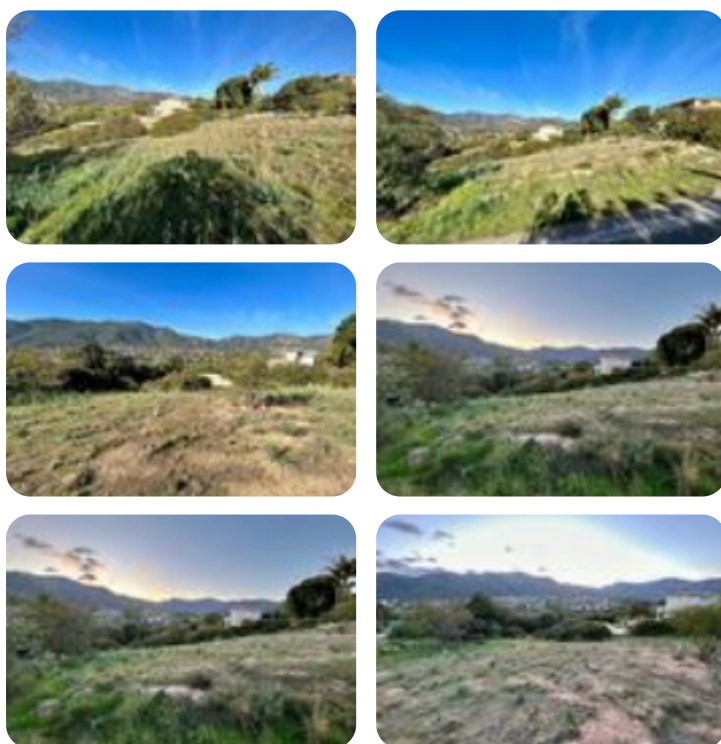

Rif.: 60855413

€ 120.000

Ter. residenziale in vendita

Capoterra, Strada 16 - Poggio Dei Pini

Tipologia:	terreno
Superficie:	mq 1.200 ca.
Sottotipologia:	ter. residenziale
Spese Annuie:	€ 1.000

Questo immobile è esente da classe energetica

Poggio Dei Pini: Nella splendida cornice del quartiere di Sa Birdiera ,precisamente nella parte più panoramica, proponiamo in vendita un lotto di terreno edificabile di 1200 mq di forma trapezoidale, con un ampio fronte strada. La posizione dominante rende il lotto esclusivo ed uno dei pochi ancora ineditati inoltre si può godere di un panorama sui monti, sulla vallata di poggio dei pini e sulle verdi montagne andando a dipingere un quadro sempre nuovo che cambia colori ogni momento della giornata, ogni stagione rendendolo sempre originale. Il terreno presenta una discreta pendenza, ma è facilmente adattabile a qualsiasi tipologia di costruzione si voglia edificare. Il volume a disposizione è più che sufficiente per realizzare una villa singola dotata di tutti i comfort, immersa nella natura a pochi km dalla città.