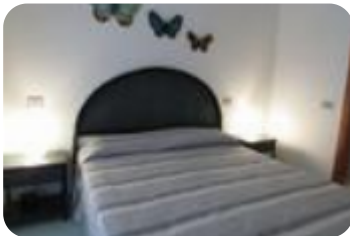

Rif.: 60894875

€ 187.000

Villa a schiera in vendita

Villasimius, Via Belgrado

Tipologia:	ville
Superficie:	mq 66 ca.
Locali:	3
Sottotipologia:	villa a schiera
Bagni:	1
Terrazzi:	1
Box:	1

Classe energetica: G

Prestazione energetica: 211,55 kW h/m² anno

Villasimius: in contesto tranquillo e riservato a pochi passi dal centro, graziosa villetta con cortile privato. L'accesso comodo e immediato all'area esterna permette di raggiungere la sala con angolo cottura. Disimpegnato il bagno finestrato. La scala che permette di raggiungere il primo piano è realizzata in legno, e ogni ambiente ha un'uscita in terrazzo a livello. Il garage sottostante è stato ben rifinito e attrezzato. A disposizione per appuntamenti in loco, dal lunedì al sabato, previo appuntamento.