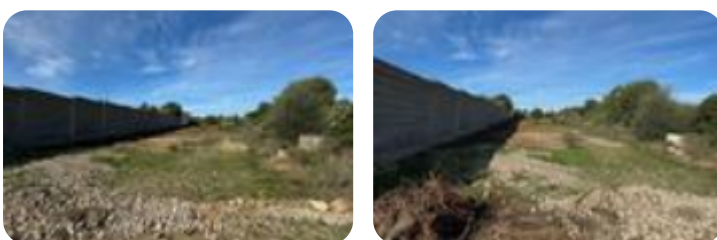

Rif.: 61101309

**€ 5.000****Ter. agricolo in vendita****Quartucciu, Via dei Gelsi - Sant'Isidoro**

<b>Tipologia:</b>	terreno
<b>Superficie:</b>	mq 1.220 ca.
<b>Sottotipologia:</b>	ter. agricolo
<b>Spese Annue:</b>	€ 1
<b>Posti auto:</b>	5

Questo immobile è esente da classe energetica

Quartucciu-San Isidoro in via dei Gelsi, proponiamo in vendita un tratto di terreno agricolo ad uso seminativo della superficie di circa 1220 metri quadri. Il tratto di terreno si presenta con una forma rettangolare e pianeggiante, e può essere facilmente raggiungibile attraverso la strada di accesso dalla via principale. Per lo svolgimento delle attività agricole è possibile utilizzare l'acqua agricola attraverso la sottoscrizione di contratto con il consorzio di bonifica.