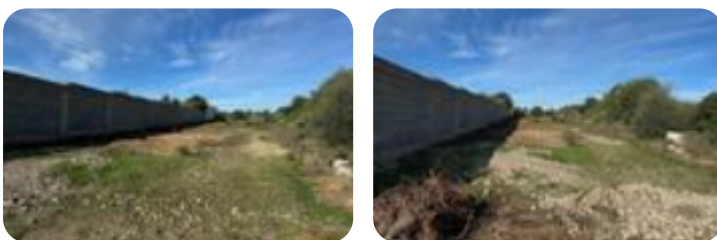

Rif.: 61101309

**€ 5.000****Ter. agricolo in vendita****Quartucciu, Via dei Gelsi - Sant'Isidoro**

<b>Tipologia:</b>	terreno
<b>Superficie:</b>	mq 1.220 ca.
<b>Sottotipologia:</b>	ter. agricolo
<b>Spese Annue:</b>	€ 1
<b>Posti auto:</b>	5

Questo immobile è esente da classe energetica

Quartucciu-San Isidoro in via dei Gelsi, proponiamo in vendita un tratto di terreno agricolo ad uso seminativo della superficie di circa 1220 metri quadri. Il tratto di terreno si presenta con una forma rettangolare e pianeggiante, e può essere facilmente raggiungibile attraverso la strada di accesso dalla via principale. Per lo svolgimento delle attività agricole è possibile utilizzare l'acqua agricola attraverso la sottoscrizione di contratto con il consorzio di bonifica.