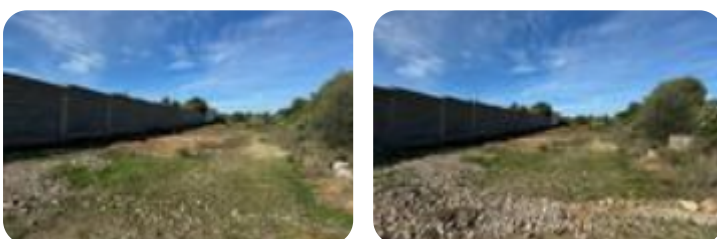

## Ter. agricolo in vendita

Quartucciu, Via dei Gelsi - Sant'Isidoro

<b>Tipologia:</b>	terreno
<b>Superficie:</b>	mq 1.220 ca.
<b>Sottotipologia:</b>	ter. agricolo
<b>Spese Annue:</b>	€ 1

Questo immobile è esente da classe energetica

Quartucciu-San Isidoro in via dei Gelsi, proponiamo in vendita un tratto di terreno agricolo ad uso seminativo della superficie di circa 1220 metri quadri. Il tratto di terreno si presenta con una forma rettangolare e pianeggiante, e può essere facilmente raggiungibile attraverso la strada di accesso dalla via lo svolgimento delle attività agricole, è possibile utilizzare l'acqua 'agricola' attraverso la sottoscrizione di contratto con il consorzio di bonifica.