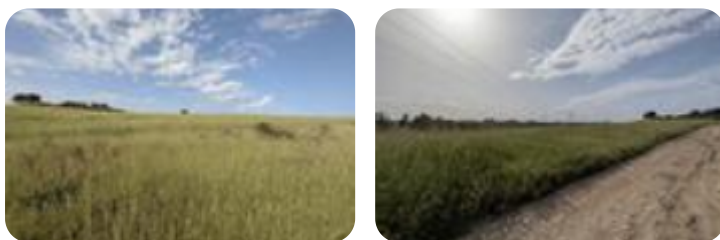

Rif.: 61215139

**€ 50.000**

**Ter. agricolo in vendita**

Selargius, Ss 387

<b>Tipologia:</b>	terreno
<b>Superficie:</b>	mq 36.060 ca.
<b>Sottotipologia:</b>	ter. agricolo

Questo immobile è esente da classe energetica

NEI PRESSI DEL CANILE SHARDANA: proponiamo in vendita un terreno agricolo di 36.060mq non recintato.