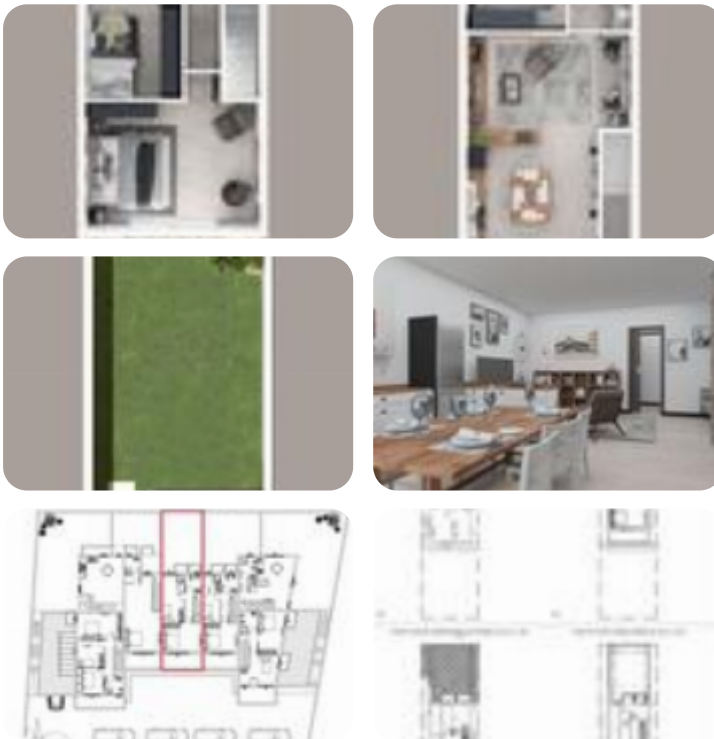

Rif.: 61174200

€ 280.000

Villa a schiera in vendita

Cagliari, Via Eugenio Montale - Barracca Manna

Tipologia:	ville
Superficie:	mq 100 ca.
Locali:	4
Sottotipologia:	villa a schiera
Spese Annuie:	€ 0
Bagni:	2
Posti auto:	1

Classe energetica: A4

EP invernale del fabbricato: 😊

EP estiva del fabbricato: 😊

Interno 4: villetta a schiera centrale con giardino e posto autoln contesto residenziale tranquillo e ben organizzato precisamente in Via Eugenio Montale a Cagliari, proponiamo sette villette in corso di costruzione, progettate secondo i più moderni criteri di sicurezza, comfort abitativo ed efficienza energetica. Le abitazioni sorgeranno all'interno di un nuovo cantiere curato in ogni dettaglio, con soluzioni costruttive di qualità e materiali selezionati da capitolato di 'Iter di Ruggeri' per garantire durabilità, prestazioni elevate e bassi costi di gestione. Caratteristiche principali: - Strutture realizzate nel pieno rispetto delle normative antisismiche vigenti - Ottimo isolamento termico e acustico, per un elevato comfort in tutte le stagioni - Impianti di nuova generazione, progettati per efficienza, funzionalità e risparmio energetico - Ambienti interni luminosi, razionali e pensati per la vita quotidiana - Finiture moderne e di qualità, con possibilità di personalizzazione secondo capitolato - Spazi esterni ideali per relax, vita all'aperto e famiglie con bambini. Le villette sono concepite per offrire un'elevata qualità della vita, combinando tecnologia costruttiva, esteti