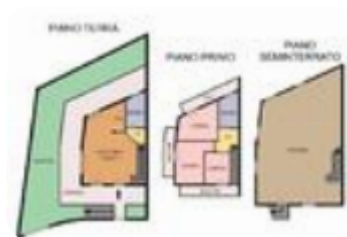

Rif.: 61008875

€ 399.000

Villa a schiera d'angolo in vendita

Villasimius, Via Da Vinci

Tipologia:	ville
Superficie:	mq 200 ca.
Locali:	4
Sottotipologia:	villa a schiera d'angolo
Spese Annuie:	€ 0
Bagni:	2
Balconi:	4
Posti auto:	1

Classe energetica: G

EP invernale del fabbricato: ☹️

EP estiva del fabbricato: ☹️

VILLASIMIUS - Via Leonardo Da Vinci, in contesto signorile tranquillo e ben curato, villa a schiera d'angolo con giardino su tre lati. Varcato il cancelletto d'ingresso con affaccio su strada chiusa, si viene accolti da una spaziosa veranda coperta che contorna l'immobile sui tre lati liberi: un muro di cinta al confine della proprietà garantisce la privacy e un cancello carrabile offre la possibilità di posteggiare l'auto all'interno dell'ampio giardino verde attrezzato di barbecue e doccia esterna. L'immobile si sviluppa su tre livelli totali, uno interrato e due fuori terra. Il piano terra è composto da un confortevole pranzo-soggiorno, molto luminoso e completo di parete cottura. Un disimpegno separa questa zona dal bagno, completo e dotato di portafinestra. Delle comode scale in muratura collegano il piano terra al piano primo, nel quale trova spazio una zona notte formata da un bagno completo e tre camere da letto: tutti gli ambienti hanno affaccio su balcone privato. Con accesso dal piano terra tramite scala interna o direttamente dall'esterno in maniera indipendente, si raggiunge il piano seminterrato formato da