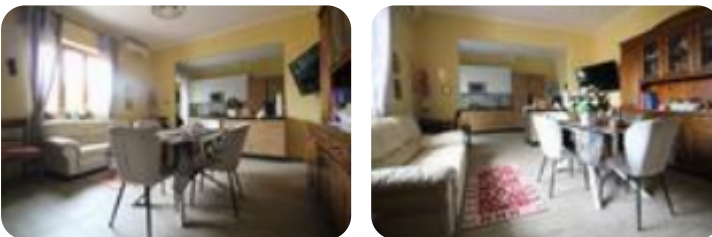

Rif.: 61186862

↓ € 205.000

€ 2.050.000 (-90%)

Casa semindipendente in vendita Sinnai, Via Giambattista Pergolesi

| | |
|------------------------|--------------------------|
| Tipologia: | rustici / cascine / case |
| Superficie: | mq 160 ca. |
| Locali: | 4 |
| Sottotipologia: | casa semindipendente |
| Bagni: | 1 |
| Terrazzi: | 1 |
| Balconi: | 2 |

Classe energetica: **E**

EP invernale del fabbricato: ☹️

EP estiva del fabbricato: ☹️

Proponiamo in vendita a Sinnai, all'ingresso del paese soluzione semindipendente di 160 mq totalmente ristrutturata di recente, con accesso da cancelletto privato e piccolo giardino. Si accede al piano primo dall'ampio vano scale, dove troviamo un disimpegno che da accesso si rispettivi ambienti. La zona giorno open space con zona living, zona pranzo e angolo cottura ideale per chi ama convivialità e praticità. La zona notte è composta da tre ampie camere da letto matrimoniali e luminose, un bagno finestrato con box doccia e un secondo servizio. Completa la soluzione un'ampia terrazza sovrastante delle medesime metrature che da la possibilità di essere