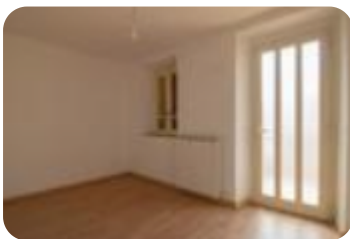

Rif.: 61199529

€ 59.000

Casa semindipendente in vendita

Lumezzane, Via monte san michele -
Sant'Apollonio

Tipologia:	rustici / caschine / case
Superficie:	mq 104 ca.
Locali:	3
Sottotipologia:	casa semindipendente
Spese Annue:	€ 0
Bagni:	1
Balconi:	1

Classe energetica: **G**

EP globale non rinnovabile: 544.00 kW h/m² anno

EP globale rinnovabile: 312.00 kW h/m² anno

EP invernale del fabbricato: 😊

EP estiva del fabbricato: 😊

TERRATETTO UNIFAMILIARE CON BALCONECOSA SAPERE SULL'IMMOBILE La soluzione che andiamo a proporre è un terratetto unifamiliare disposto su due livelli, completamente ristrutturato nel 2023, ideale per chi è alla ricerca di indipendenza e comfort.L'immobile è dotato di ingresso indipendente, accessibile tramite un portico privato che si affaccia su un cortile comune, perfetto per momenti di relax all'aperto.Superata la porta d'ingresso, troviamo l'ampia cucina separata e abitabile e un bagno finestrato completo di sanitari in ceramica e box doccia.Tramite la scala interna si accede al piano superiore, dove troviamo un pratico disimpegno dove, viste le ampie dimensioni, è possibile ricavare un piccolo studio o uno spazioso ripostiglio.Completano il livello l'ampia zona giorno e la camera da letto matrimoniale con portafinestra che consente l'accesso diretto al balcone, garantendo un'ottima illuminazione naturale Il riscaldamento è