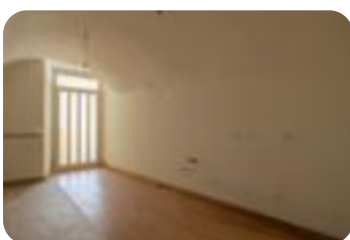

Rif.: 61199529

€ 59.000

Casa semindipendente in vendita

Lumezzane, Via monte san michele -
Sant'Apollonio

Tipologia:	rustici / caschine / case
Superficie:	mq 104 ca.
Locali:	3
Sottotipologia:	casa semindipendente
Spese Annue:	€ 0
Bagni:	1
Balconi:	1

Classe energetica: **G**

EP globale non rinnovabile: 544.00 kW h/m² anno

EP globale rinnovabile: 312.00 kW h/m² anno

EP invernale del fabbricato: 😊

EP estiva del fabbricato: 😊

TERRATETTO UNIFAMILIARE CON BALCONECOSA SAPERE SULL'IMMOBILE La soluzione che andiamo a proporre è un terratetto unifamiliare disposto su due livelli, completamente ristrutturato nel 2023, ideale per chi è alla ricerca di indipendenza e comfort.L'immobile è dotato di ingresso indipendente, accessibile tramite un portico privato che si affaccia su un cortile comune, perfetto per momenti di relax all'aperto.Superata la porta d'ingresso, troviamo l'ampia cucina separata e abitabile e un bagno finestrato completo di sanitari in ceramica e box doccia.Tramite la scala interna si accede al piano superiore, dove troviamo un pratico disimpegno dove, viste le ampie dimensioni, è possibile ricavare un piccolo studio o uno spazioso ripostiglio.Completano il livello l'ampia zona giorno e la camera da letto matrimoniale con portafinestra che consente l'accesso diretto al balcone, garantendo un'ottima illuminazione naturale Il riscaldamento è