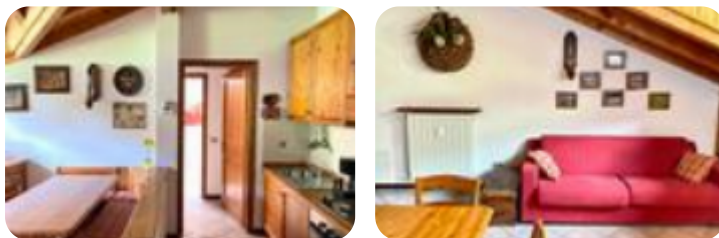

## € 1.000 / mese Bilocale in affitto

Ponte Di Legno, Via Castello

<b>Tipologia:</b>	appartamenti
<b>Superficie:</b>	mq 43 ca.
<b>Locali:</b>	2
<b>Sottotipologia:</b>	2 locali
<b>Bagni:</b>	1
<b>Piano:</b>	3

**Classe energetica:** F

**Prestazione energetica:** 314,98 kW h/m<sup>2</sup> anno

PONTE DI LEGNO, VIA ETTORE CALVELLI: STAGIONE ESTIVA ☐ 4.000+ consumiln posizione comoda a tutti i principali servizi proponiamo in affitto appartamento bilocale al terzo e ultimo piano mansardato. Soluzione con riscaldamento a teleriscaldamento dotata di cantina e parcheggi pubblici nelle vicinanze. Al canone di locazione vanno aggiunti i consumi, le spese di Agenzia e le spese di Pulizia.