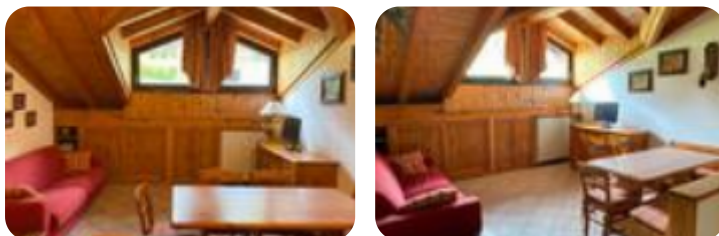

## € 1.000 / mese Bilocale in affitto

Ponte Di Legno, Via Castello

<b>Tipologia:</b>	appartamenti
<b>Superficie:</b>	mq 43 ca.
<b>Locali:</b>	2
<b>Sottotipologia:</b>	2 locali
<b>Bagni:</b>	1
<b>Piano:</b>	3

**Classe energetica:** F

**Prestazione energetica:** 314,98 kW h/m<sup>2</sup> anno

PONTE DI LEGNO, VIA ETTORE CALVELLI: STAGIONE ESTIVA ☐ 4.000+ consumiln posizione comoda a tutti i principali servizi proponiamo in affitto appartamento bilocale al terzo e ultimo piano mansardato. Soluzione con riscaldamento a teleriscaldamento dotata di cantina e parcheggi pubblici nelle vicinanze. Al canone di locazione vanno aggiunti i consumi, le spese di Agenzia e le spese di Pulizia.