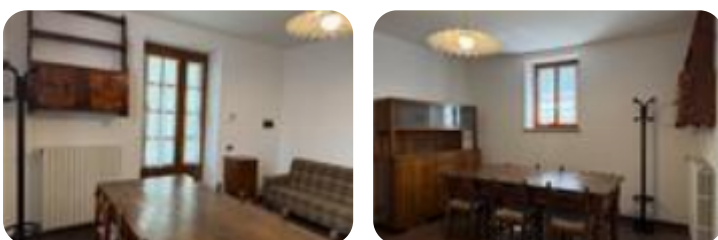

Rif.: 61224959

€ 330.000

Casa indipendente in vendita
 Iseo, Via Risorgimento - Clusane Sul Lago

Tipologia:	rustici / cascine / case
Superficie:	mq 165 ca.
Locali:	7
Sottotipologia:	casa indipendente
Spese Annue:	€ 0
Bagni:	2
Balconi:	1
Piano:	2

Classe energetica: G

EP globale non rinnovabile: 470.94 kW h/m² anno

EP globale rinnovabile: 56.25 kW h/m² anno

EP invernale del fabbricato: 😞

EP estiva del fabbricato: 😊

Nel cuore di Clusane d'Iseo, a pochi passi dalle rive del lago, proponiamo una caratteristica casa indipendente dal sapore autentico, ideale per chi desidera vivere in un contesto tranquillo e accogliente senza rinunciare alla comodità dei servizi e alla bellezza del paesaggio lacustre. La proprietà, di circa 165 mq distribuiti su tre livelli, ci accoglie con ambienti caldi e familiari, pensati per essere vissuti ogni giorno. La zona giorno, impreziosita da un suggestivo camino, crea un'atmosfera intima e conviviale, perfetta per i momenti in famiglia o per rilassarsi nelle serate più fresche. La cucina abitabile, separata dal soggiorno, offre uno spazio funzionale e riservato, ideale per chi ama vivere la casa con praticità e comfort. La zona notte ospita tre camere da letto e due bagni, due di queste sono posizionate all'ultimo piano con delle meravigliose travi a vista che regalano carattere e fascino agli ambienti.