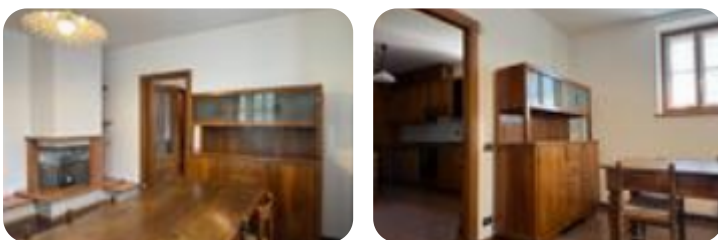

Rif.: 61224959

€ 330.000

Casa indipendente in vendita
 Iseo, Via Risorgimento - Clusane Sul Lago

Tipologia:	rustici / cascine / case
Superficie:	mq 165 ca.
Locali:	7
Sottotipologia:	casa indipendente
Spese Annue:	€ 0
Bagni:	2
Balconi:	1
Piano:	2

Classe energetica: G

EP globale non rinnovabile: 470.94 kW h/m² anno

EP globale rinnovabile: 56.25 kW h/m² anno

EP invernale del fabbricato: 😞

EP estiva del fabbricato: 😊

Nel cuore di Clusane d'Iseo, a pochi passi dalle rive del lago, proponiamo una caratteristica casa indipendente dal sapore autentico, ideale per chi desidera vivere in un contesto tranquillo e accogliente senza rinunciare alla comodità dei servizi e alla bellezza del paesaggio lacustre. La proprietà, di circa 165 mq distribuiti su tre livelli, ci accoglie con ambienti caldi e familiari, pensati per essere vissuti ogni giorno. La zona giorno, impreziosita da un suggestivo camino, crea un'atmosfera intima e conviviale, perfetta per i momenti in famiglia o per rilassarsi nelle serate più fresche. La cucina abitabile, separata dal soggiorno, offre uno spazio funzionale e riservato, ideale per chi ama vivere la casa con praticità e comfort. La zona notte ospita tre camere da letto e due bagni, due di queste sono posizionate all'ultimo piano con delle meravigliose travi a vista che regalano carattere e fascino agli ambienti.