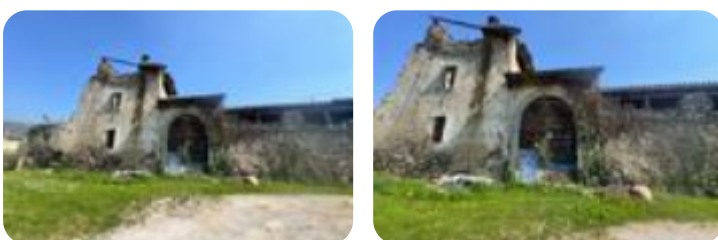

Rif.: 61203782

€ 160.000

Rustico in vendita

Iseo, Via Silvio Bonomelli

Tipologia:	rustici / cascine / case
Superficie:	mq 350 ca.
Sottotipologia:	rustico

Questo immobile è esente da classe energetica

ISEO, immerso tra i vigneti, proponiamo in vendita, unità collabente che offre un'opportunità unica per chi desidera immergersi nella storia e nel fascino del passato. La superficie, rappresenta una tela bianca per chi sogna di creare una residenza che unisca il carattere storico con le esigenze moderne. La struttura offre un potenziale straordinario per un restauro che valorizzi le sue caratteristiche uniche. Situato in una posizione strategica, l'unità permette di godere della tranquillità della campagna circostante, pur essendo a breve distanza dai servizi e dalle attrazioni del centro di Iseo. Questa proprietà è ideale per chi cerca un progetto di ristrutturazione che possa trasformare un pezzo di storia in una dimora accogliente e funzionale.