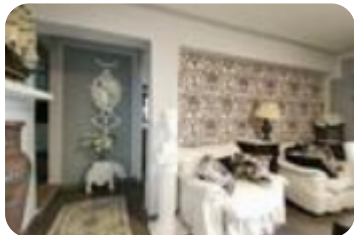

Rif.: 60893632

€ 950 / mese Bilocale in affitto

Iseo, Via delle santelle - Clusane Sul Lago

Tipologia:	appartamenti
Superficie:	mq 60 ca.
Locali:	2
Sottotipologia:	2 locali
Bagni:	1
Terrazzi:	1
Posti auto:	1

Classe energetica: Classe energetica non dichiarata

ISEO - CLUSANE: COSA SAPERE SULLA CASA: Clusane - villa a lago-parco usufruibile con spazi relax - terrazza panoramica- bilocale - arredamento di pregio - soggiorno - cucina separata completa di lavastoviglie - camera matrimoniale con cabina armadio - bagno con doccia - ripostiglio - utenze incluse - spese condominiali incluse - posto auto - massimo 2 persone - non sono ammessi animali di nessun genere o taglia - richieste referenze - lozioni estive fino a fine settembre. PARTICOLARITA' E DESCRIZIONE: In villa a lago con parco esclusivo, proponiamo bilocale arredato posto a piano terra con ingresso indipendente. Dal portoncino d'ingresso si accede direttamente alla zona living con cucina separata dotata di lavastoviglie e ripostiglio. La zona notte è composta da una camera matrimoniale con cabina armadio dedicata e bagno con doccia. La soluzione è caratterizzata da un posto auto scoperto di pertinenza ed un'ampia terrazza solarium vista lago. Gli ambienti del parco sono usufruibili ed ideali per piacevoli attimi di relax. Il canone è da intendersi comprensivo di spese condominiali ed utenze. Ideale per massimo due persone. LIBERO DA FINE MAGGIO. Non sono ammessi animali di nessun ge [...]