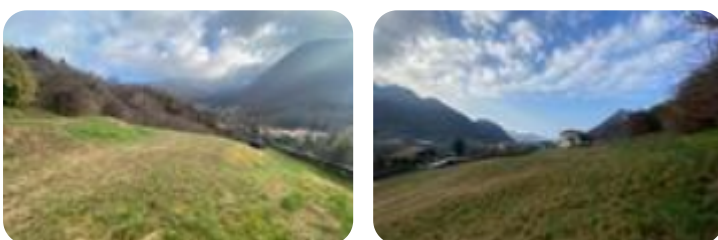

Rif.: 61024274

**€ 125.000**

**Ter. residenziale in vendita**

**Zone, Via Panoramica**

|                        |                   |
|------------------------|-------------------|
| <b>Tipologia:</b>      | terreno           |
| <b>Superficie:</b>     | mq 2.550 ca.      |
| <b>Sottotipologia:</b> | ter. residenziale |

Questo immobile è esente da classe energetica

Terreno edificabile con vista lago posto in posizione soleggiata e panoramica servito da strada. Il terreno misura 2550 metri ed è possibile realizzare 280 metri di slp in lotto libero. Restano esclusi dal prezzo di vendita gli oneri primari e secondari ed il costo di costruzione.