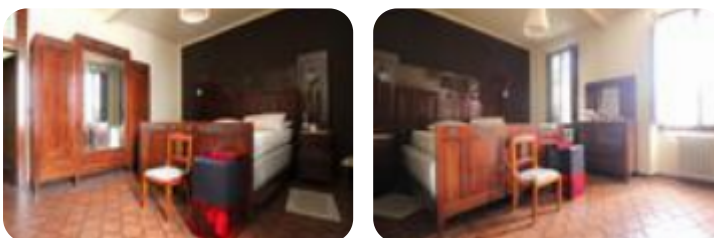

Rif.: 61225839

€ 160.000

Casa semindipendente in vendita
 Dello, Via G. Mazzini - Quinzanello

Tipologia:	rustici / cascine / case
Superficie:	mq 457 ca.
Locali:	6
Sottotipologia:	casa semindipendente
Spese Annuie:	€ 0
Bagni:	3
Terrazzi:	1
Posti auto:	2
Piano:	3

Classe energetica: **G**

EP invernale del fabbricato: ☹️

EP estiva del fabbricato: ☺️

COSA SAPERE SULLA CASACASA SEMI-INDIPENDENTE - SEI CAMERE DA LETTO - TRE BAGNI - AMPIO SALOTTO - CUCINA SEPARATA - SALA DA PRANZO - TERRAZZO - SOTTOTETTO - VERANDA ABITABILE - GIARDINO DESCRIZIONE E PARTICOLARITA'
 Casa semi-indipendente caratterizzata da ampi spazi interni, ideale per famiglie numerose o per chi è alla ricerca di ambienti comodi e ben distribuiti. La soluzione si distingue per la generosa metratura e per la versatilità degli spazi, facilmente adattabili alle diverse esigenze abitative. La zona giorno è composta da un ampio salotto, cucina separata, sala da pranzo, bagno e un'ulteriore stanza al piano, ideale come studio, locale hobby o spazio aggiuntivo da personalizzare. La zona notte ospita sei camere da letto e un bagno. A valorizzare ulteriormente l'immobile troviamo una grande veranda abitabile, perfetta da vivere in ogni stagione. Completano la proprietà il terrazzo, il sottotetto, il giardino privato e i vani accessori che aggiungono