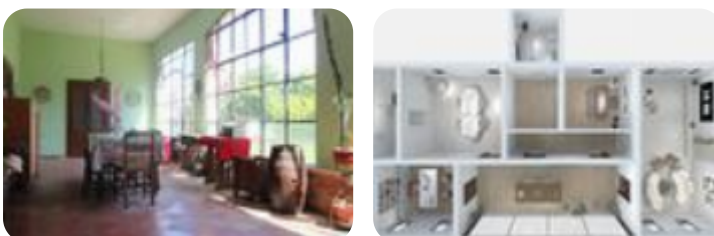

Rif.: 61225839

€ 160.000

Casa semindipendente in vendita
 Dello, Via G. Mazzini - Quinzanello

Tipologia:	rustici / cascine / case
Superficie:	mq 457 ca.
Locali:	6
Sottotipologia:	casa semindipendente
Spese Annuie:	€ 0
Bagni:	3
Terrazzi:	1
Posti auto:	2
Piano:	3

Classe energetica: **G**

EP invernale del fabbricato: ☹️

EP estiva del fabbricato: ☺️

COSA SAPERE SULLA CASACASA SEMI-INDIPENDENTE - SEI CAMERE DA LETTO - TRE BAGNI - AMPIO SALOTTO - CUCINA SEPARATA - SALA DA PRANZO - TERRAZZO - SOTTOTETTO - VERANDA ABITABILE - GIARDINO DESCRIZIONE E PARTICOLARITA'
 Casa semi-indipendente caratterizzata da ampi spazi interni, ideale per famiglie numerose o per chi è alla ricerca di ambienti comodi e ben distribuiti. La soluzione si distingue per la generosa metratura e per la versatilità degli spazi, facilmente adattabili alle diverse esigenze abitative. La zona giorno è composta da un ampio salotto, cucina separata, sala da pranzo, bagno e un'ulteriore stanza al piano, ideale come studio, locale hobby o spazio aggiuntivo da personalizzare. La zona notte ospita sei camere da letto e un bagno. A valorizzare ulteriormente l'immobile troviamo una grande veranda abitabile, perfetta da vivere in ogni stagione. Completano la proprietà il terrazzo, il sottotetto, il giardino privato e i vani accessori che aggiungono