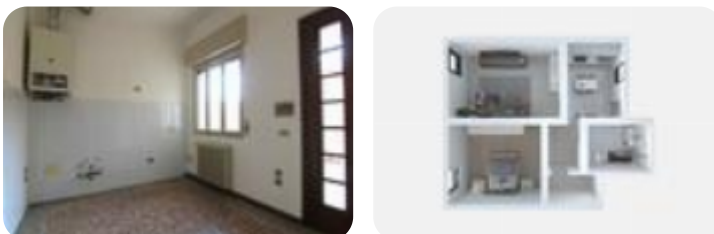

Rif.: 61203713

€ 69.000

Bilocale in vendita

Dello, Via Dante - Corticelle Pieve

Tipologia:	appartamenti
Superficie:	mq 69 ca.
Locali:	2
Sottotipologia:	2 locali
Spese Annuie:	€ 0
Bagni:	1

Classe energetica: **G**

COSA SAPERE SULLA CASA: APPARTAMENTO BILOCALE - PIANO TERRA - CAMERA DA LETTO MATRIMONIALE - SOGGIORNO - CUCINA SEPARATA - BAGNO FINESTRATO DESCRIZIONE E PARTICOLARITA': Proponiamo in vendita appartamento bilocale al piano terra, una soluzione funzionale e ben distribuita, adatta a chi cerca ambienti pratici e facili da vivere. L'ingresso si apre direttamente sulla cucina separata, ambiente ordinato e ben sfruttabile, da cui si accede al soggiorno, ambiente accogliente e versatile, ideale per rilassarsi o ricevere ospiti. La zona notte è composta da una camera da letto matrimoniale di buone dimensioni, facilmente personalizzabile negli arredi. Completa l'immobile un bagno finestrato, ambiente luminoso e funzionale, essenziale per il comfort quotidiano. L'assenza di spese condominiali rappresenta un valore aggiunto che rende questa soluzione particolarmente interessante sia come prima casa sia come investimento.