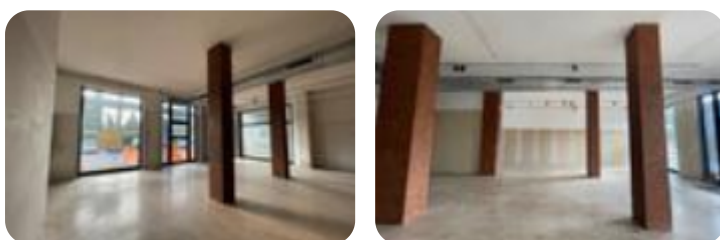

Rif.: 60957081

€ 750.000

Negozio in vendita Montichiari, Viale Europa

Tipologia:	negozio
Superficie:	mq 420 ca.
Locali:	4
Sottotipologia:	negozio
Spese Annuie:	€ 7.438
Box:	2
Posti auto:	10
Piano:	1