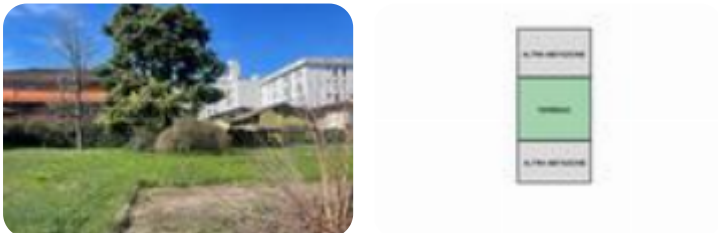

Rif.: 60715648

€ 220.000

Ter. residenziale in vendita

Castel Mella, Via Solone Reccagni

Tipologia:	terreno
Superficie:	mq 735 ca.
Sottotipologia:	ter. residenziale
Spese Annue:	€ 0

Questo immobile è esente da classe energetica

CASTEL MELLA: in zona residenziale e vicina a tutti i punti d'interesse proponiamo terreno edificabile. Il terreno presenta le seguenti caratteristiche:- 1078 mc edificabili;- 735 mq commerciali;- accesso tramite strada asfaltata;- illuminazione pubblica. E' possibile visionarlo previo appuntamento telefonico al n. 030.64. 80.071L'indirizzo dell'annuncio non è riferito all'immobile bensì al nostro ufficio.