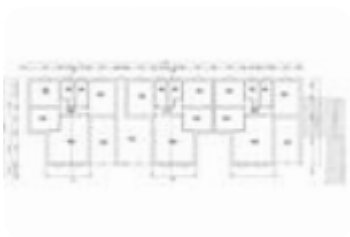

Rif.: 61019135

€ 1.200 / mese

Porzione di bifamiliare in affitto

Ghedi, Via Malpaga - Ponte Rosso

Tipologia:	ville
Superficie:	mq 140 ca.
Locali:	4
Sottotipologia:	porzione di bifamiliare
Spese Annuie:	€ 0
Bagni:	2
Box:	1