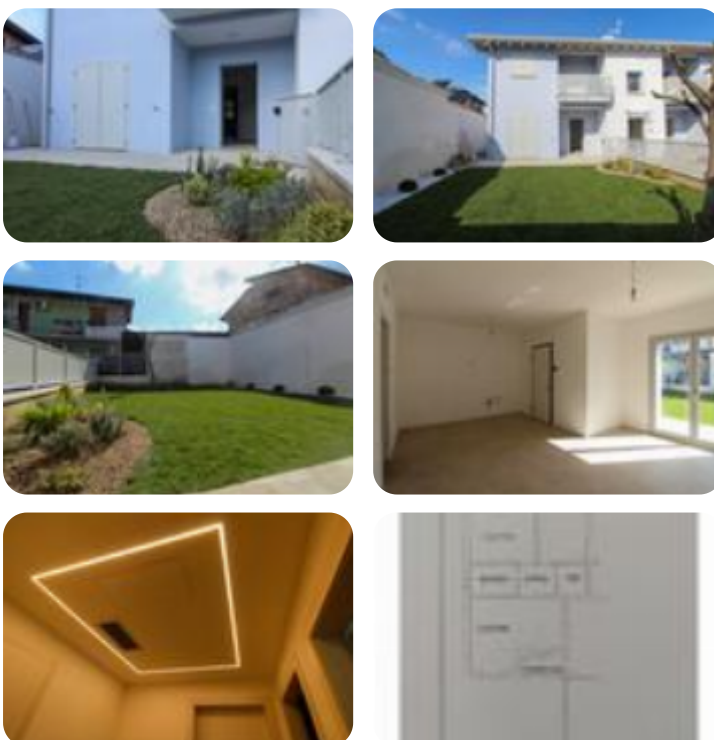

Rif.: 60968015

€ 235.000

Trilocale in vendita

Ghedi, Via Leonardo da Vinci

Tipologia:	appartamenti
Superficie:	mq 85 ca.
Locali:	3
Sottotipologia:	3 locali
Spese Annuie:	€ 0
Bagni:	1
Posti auto:	1
Piano:	2

Classe energetica: **A4**

EP globale non rinnovabile: 0.00 kW h/m² anno

EP globale rinnovabile: 0.00 kW h/m² anno

EP invernale del fabbricato: 😊

EP estiva del fabbricato: 😊

COSA SAPERE SULLA CASA: Proponiamo in vendita un appartamento trilocale di nuova costruzione situato al piano terra in un contesto residenziale di sole 4 unità abitative. L'immobile è composto da soggiorno con angolo cottura, 2 camere da letto, 1 bagno, 1 ripostiglio, giardino privato di circa 70 mq e posto auto. **PARTICOLARITÀ E DESCRIZIONE:** L'appartamento si sviluppa al piano terra in un tranquillo contesto residenziale. La zona giorno è composta da un soggiorno con angolo cottura, mentre un disimpegno conduce al ripostiglio, alle due camere da letto e al bagno con doccia. Un portico sul fronte dell'abitazione permette l'accesso diretto al giardino privato di circa 70 mq, ideale per trascorrere momenti di relax all'aperto. A completare la soluzione, vi è un posto auto privato nella corte che garantisce comodità e sicurezza. L'immobile è stato progettato con particolare attenzione al