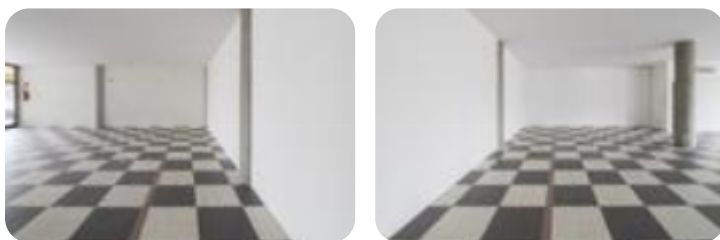

Questo immobile è esente da classe energetica

COSA SAPERE DELL'IMMOBILE Proponiamo in locazione un locale commerciale con una superficie complessiva di circa 105 metri quadrati, situato al piano terra di un edificio sviluppato su tre livelli.

DESCRIZIONE E PARTICOLARITA' La soluzione proposta in locazione dispone di una superficie calpestabile totale di circa 105 metri quadrati.

L'immobile si presenta come un ampio open space ed è completo degli impianti elettrico, di illuminazione, di riscaldamento e di condizionamento.

Il negoziò presenta tre ampie vetrine fronte strada che conferiscono molta luminosità e massima visibilità all'attività che ospiterà. Il locale è inoltre dotato di un servizio igienico privato e di circa 50 posti auto a disposizione della clientela.

UBICAZIONE E CONTESTO La soluzione proposta in locazione si trova nel Comune di Palazzolo S/O (BS) e gode all'incirca di 50 posti auto a disposizione della clientela.